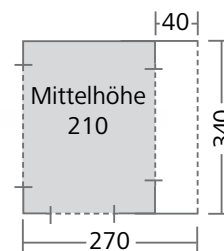

Materiál

Střeška 300 D-/Stěny 150 D-Polyester 100 %, PU potah,