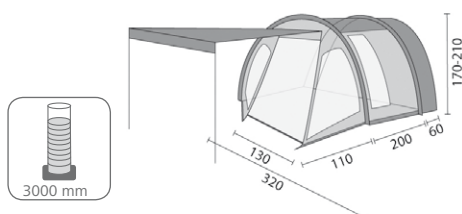

Lehká sklolaminátová konstrukce

Předstan k dodávkám

Travel Light 297 EUR

11 mm epoxy sklolaminátové tyče; 3 přídatné střešní tyče, jedna uchycovací zadní tyč; montážní výška 170 - 210 cm; uzavíratelná zadní stěna

Dveřní díl může být napnutý jako sluneční přístřešek při dokoupení dvou tyčí, jinak se roluje nahoru. 2x ventilace, 2x okno

Boční stěny se sítěmi proti hmyzu, otvíratelné na zip

Obsah balení

sklolaminátová konstrukce, montážní tyčky, stan

Příslušenství k dokoupení dveřní tyče (610/025)

- **Vodní sloupec:** 3000 mm
- **Materiál:** 100 % Polyester-gewebe mit PU-Beschichtung

HERZOG

Konstrukce	Rozměr	Balení	hmotnost produkt	Cena
Travel Light 11 mm Epoxi-Fiberglasgestänge	320 x 310 cm	72 x 23 x 23 cm	11,8 kg 070/048	289,-

Ohne Boden

Osvědčený komfort

Stan k dodávkám

Tramp Grey 319,-

Tento stan má dva vchody. Má panoramatická průhledná okna se záclonkami a sítěmi proti hmyzu. Přední stěnu je možné vyrolovat. Boční stěna může být napnutá jako sluneční střeška. Stan je samostatně stojící.

Busvorzelt mit Panorama-Blick